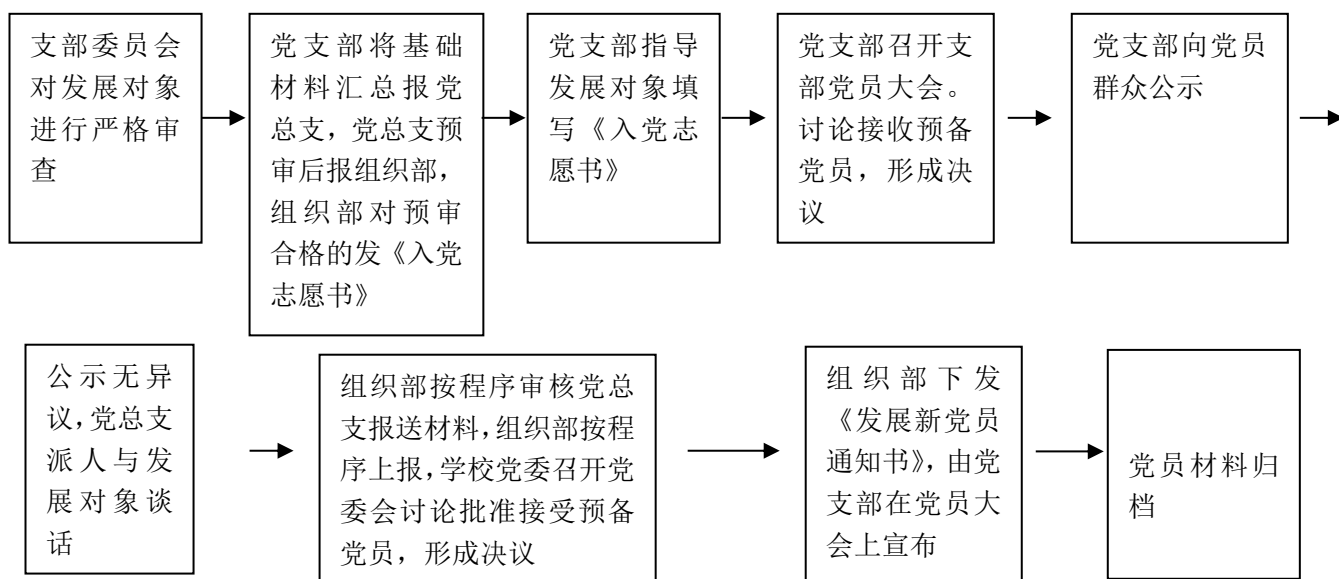

湖北开放大学发展党员工作流程图

(一) 申请入党

(二) 入党积极分子的确定和培养教育

(三) 发展对象的确定和考察

(四) 预备党员的接收

(五) 预备党员的教育考察和转正