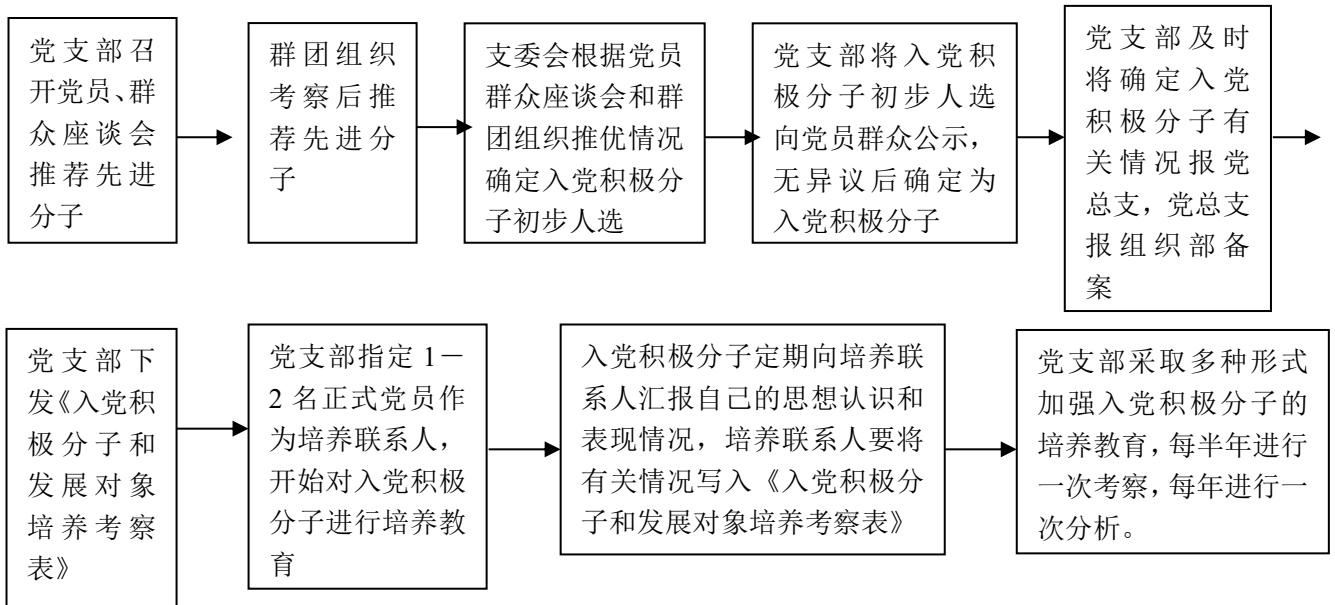

湖北开放大学发展党员工作流程图

(一) 申请入党

(二) 入党积极分子的确定和培养教育

(三) 发展对象的确定和考察

(四) 预备党员的接收

(五) 预备党员的教育考察和转正