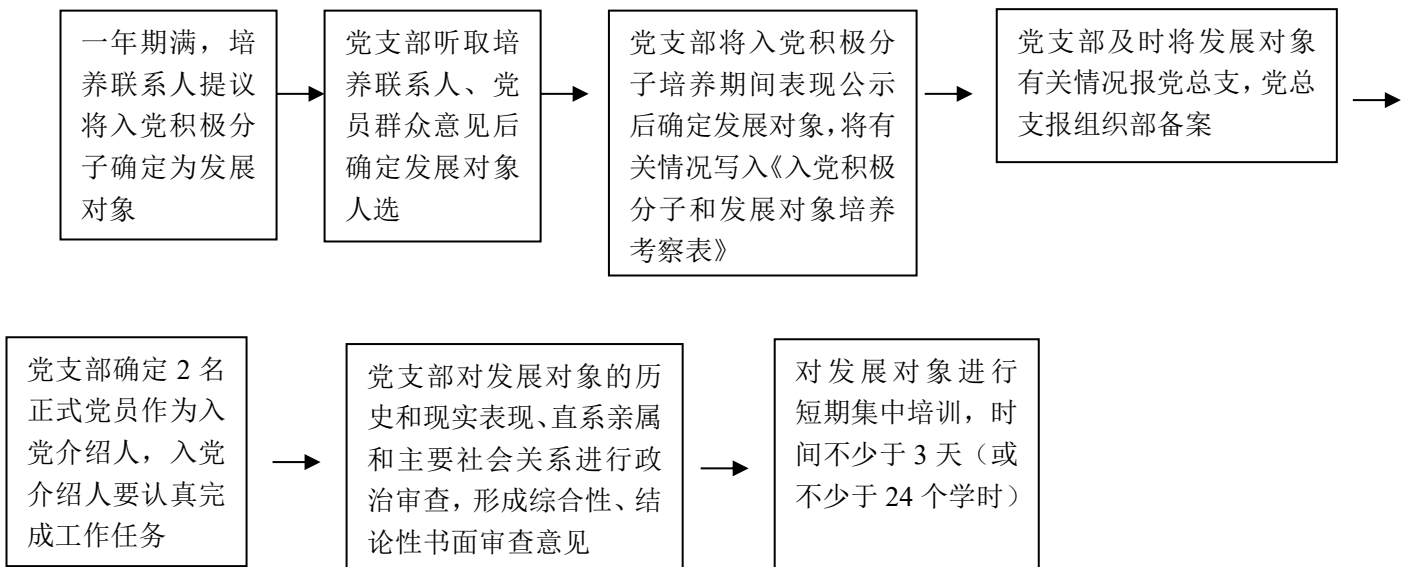

湖北开放大学发展党员工作流程图

(一) 申请入党

(二) 入党积极分子的确定和培养教育

(三) 发展对象的确定和考察

(四) 预备党员的接收

(五) 预备党员的教育考察和转正